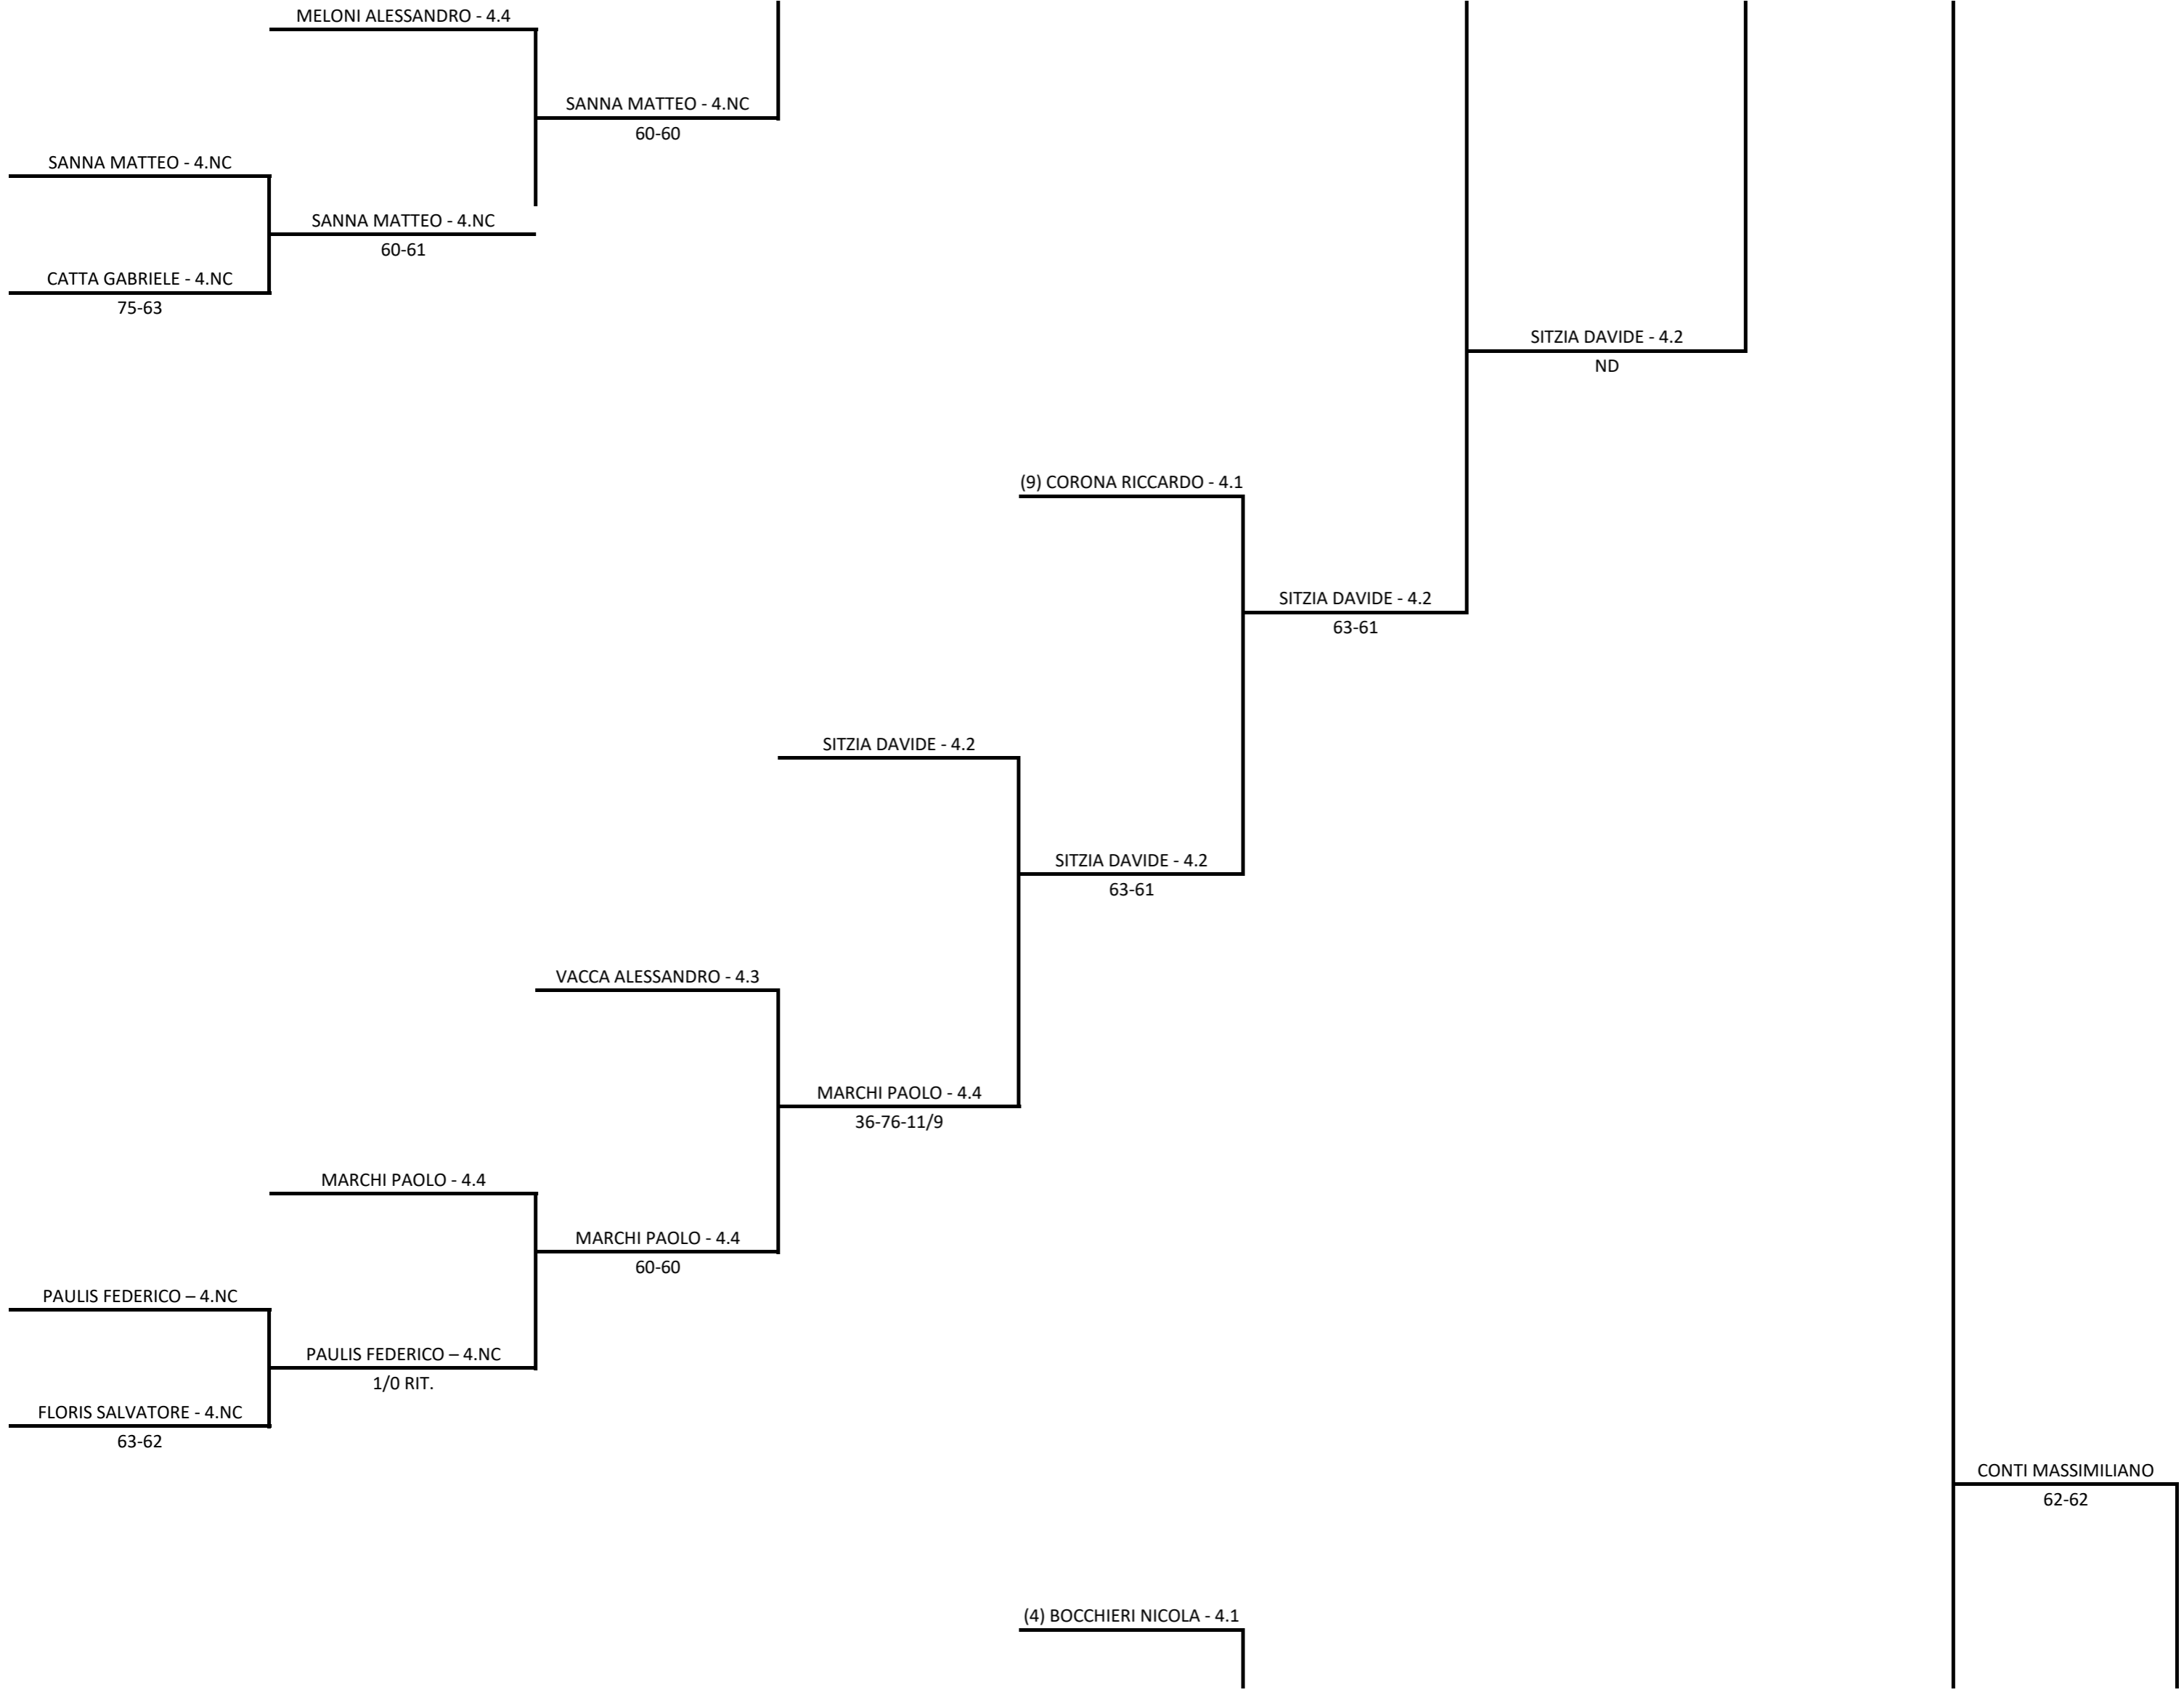

Singolare Maschile Open LIM. 4.NC - 4.1 - Tabellone Finale

05/10/2020 - 18/10/2020 iscritti n° 106

Tabellone compilato il 03/10/2020 alle ore 19:03 e subito esposto

Il Giudice Arbitro: SCHINARDI SIMONE

Il Giudice Arbitro compilatore tabelloni: DE MONTIS ALESSANDRO