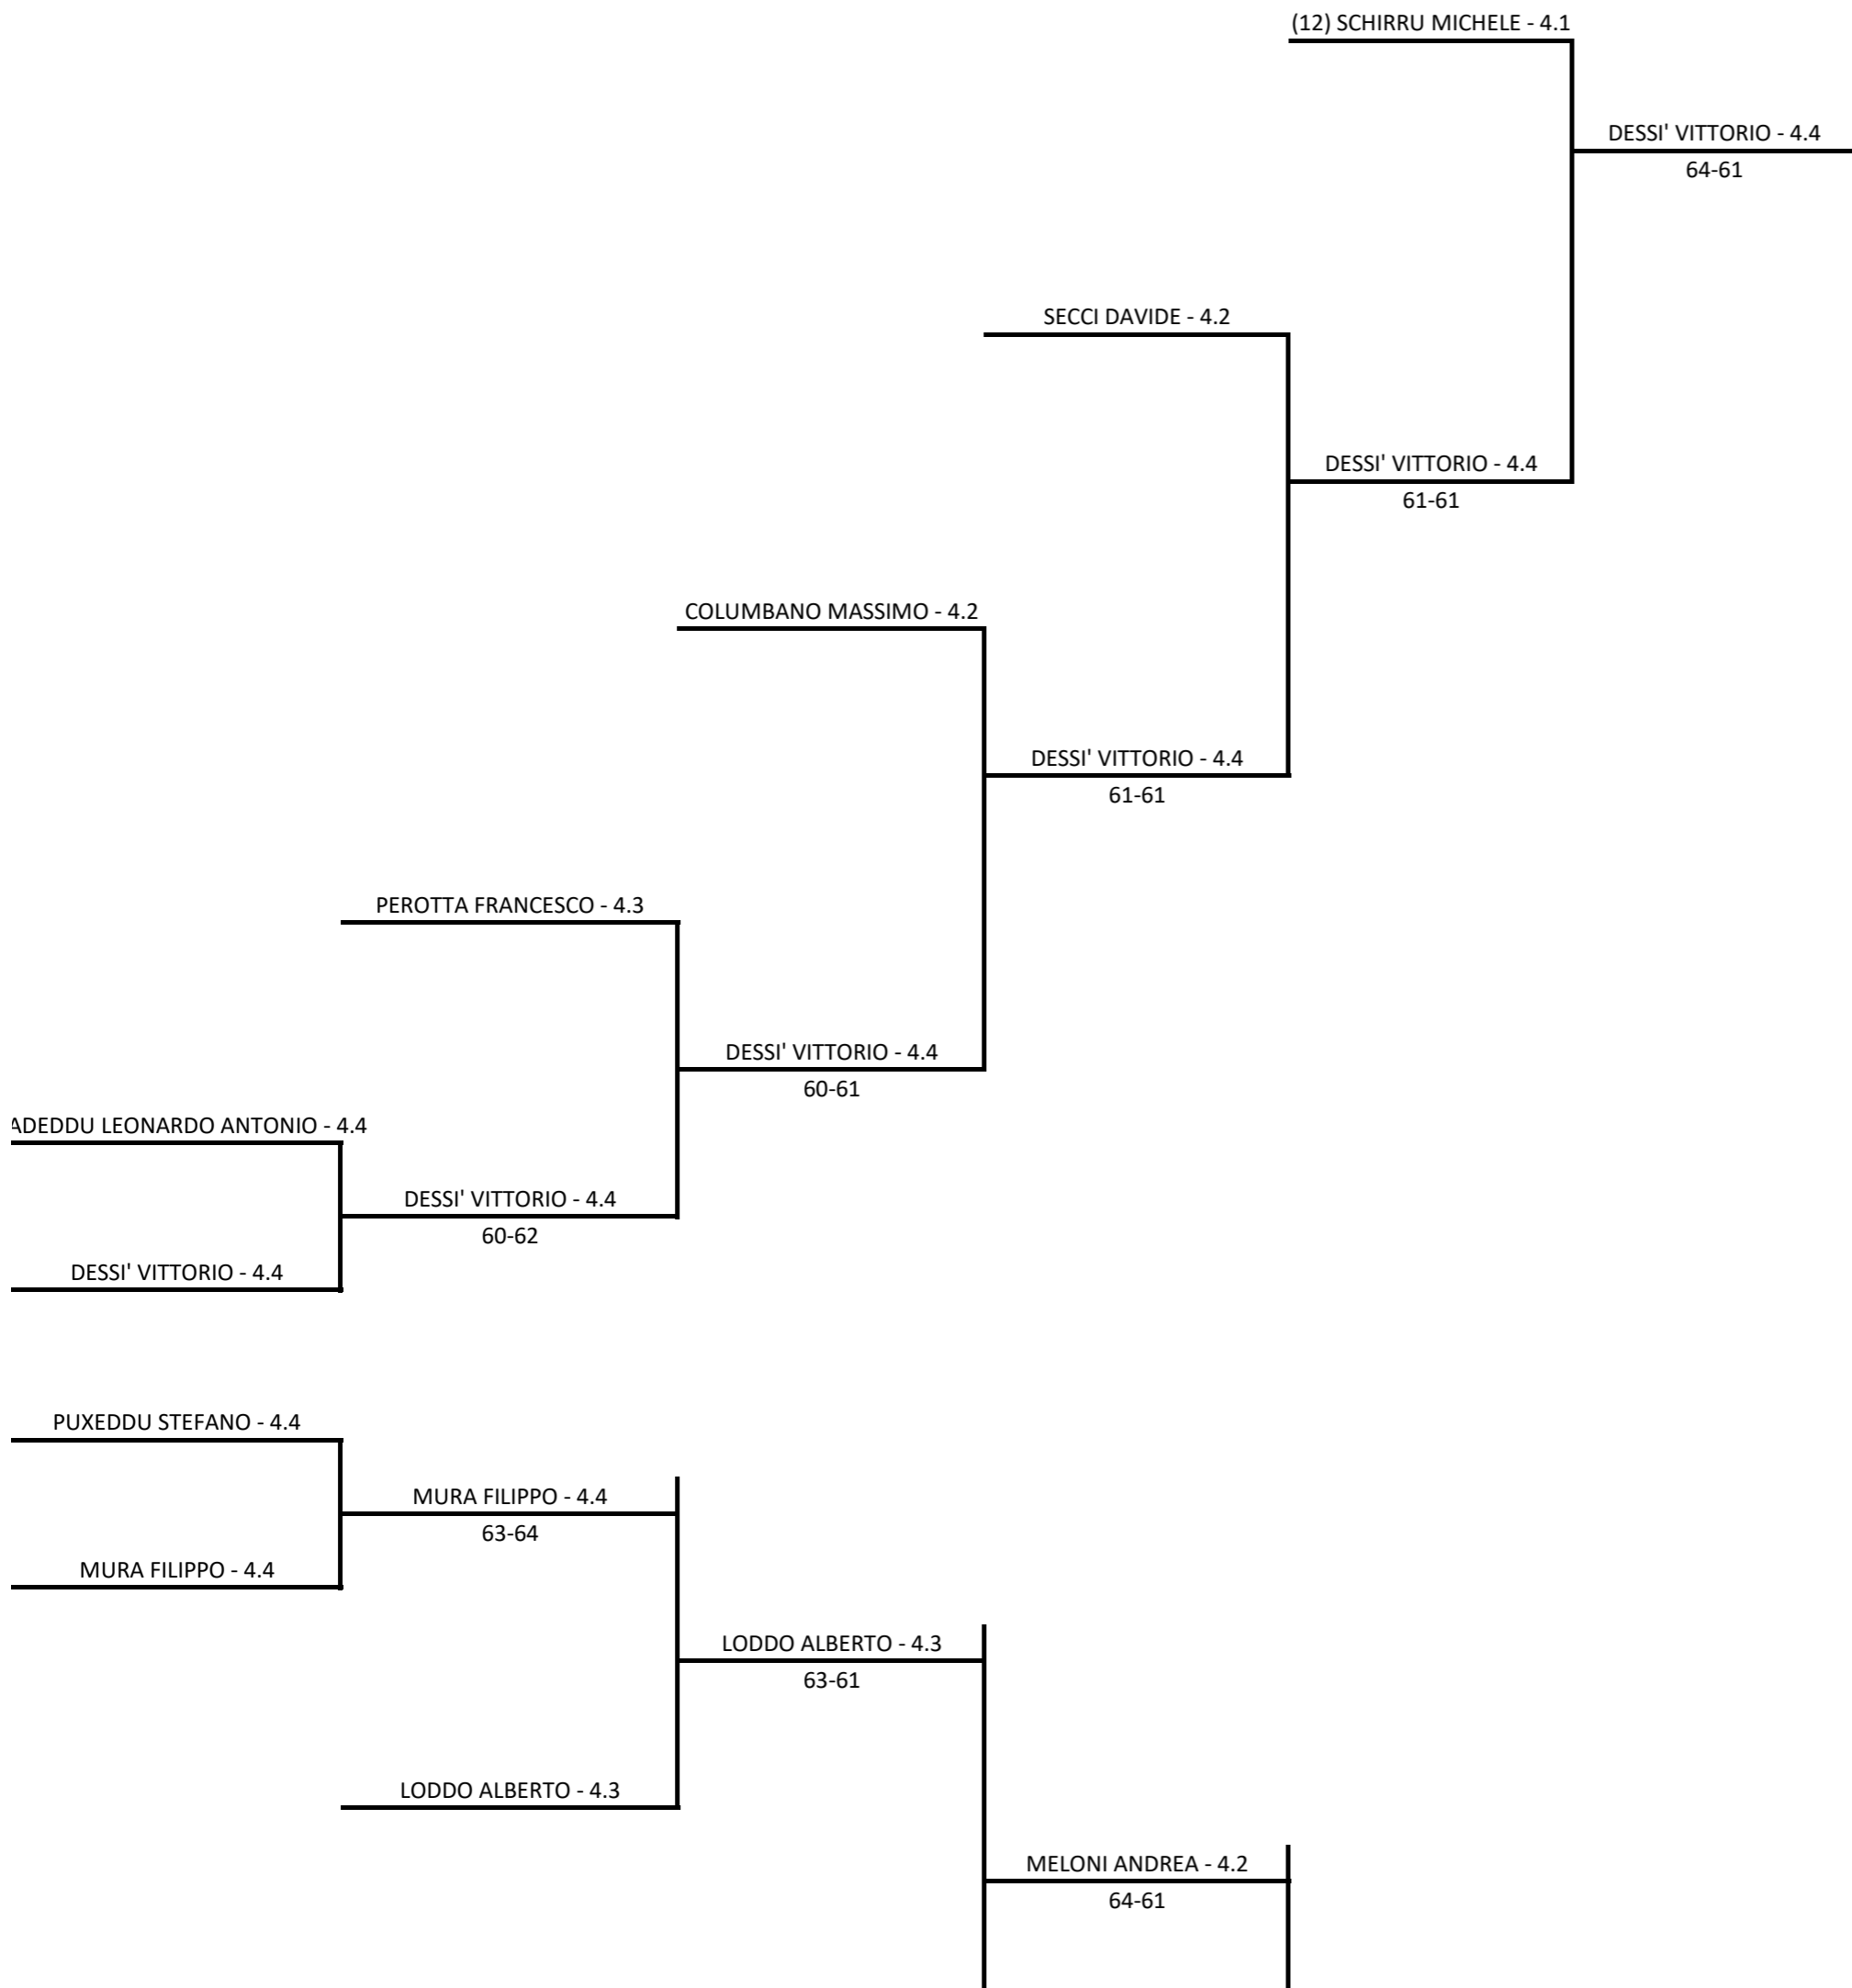

Singolare Maschile Open LIM. 4.NC - 4.1 - Tabellone Finale

05/10/2020 - 18/10/2020 iscritti n° 106

Tabellone compilato il 03/10/2020 alle ore 19:03 e subito esposto

Il Giudice Arbitro: SCHINARDI SIMONE

Il Giudice Arbitro compilatore tabelloni: DE MONTIS ALESSANDRO