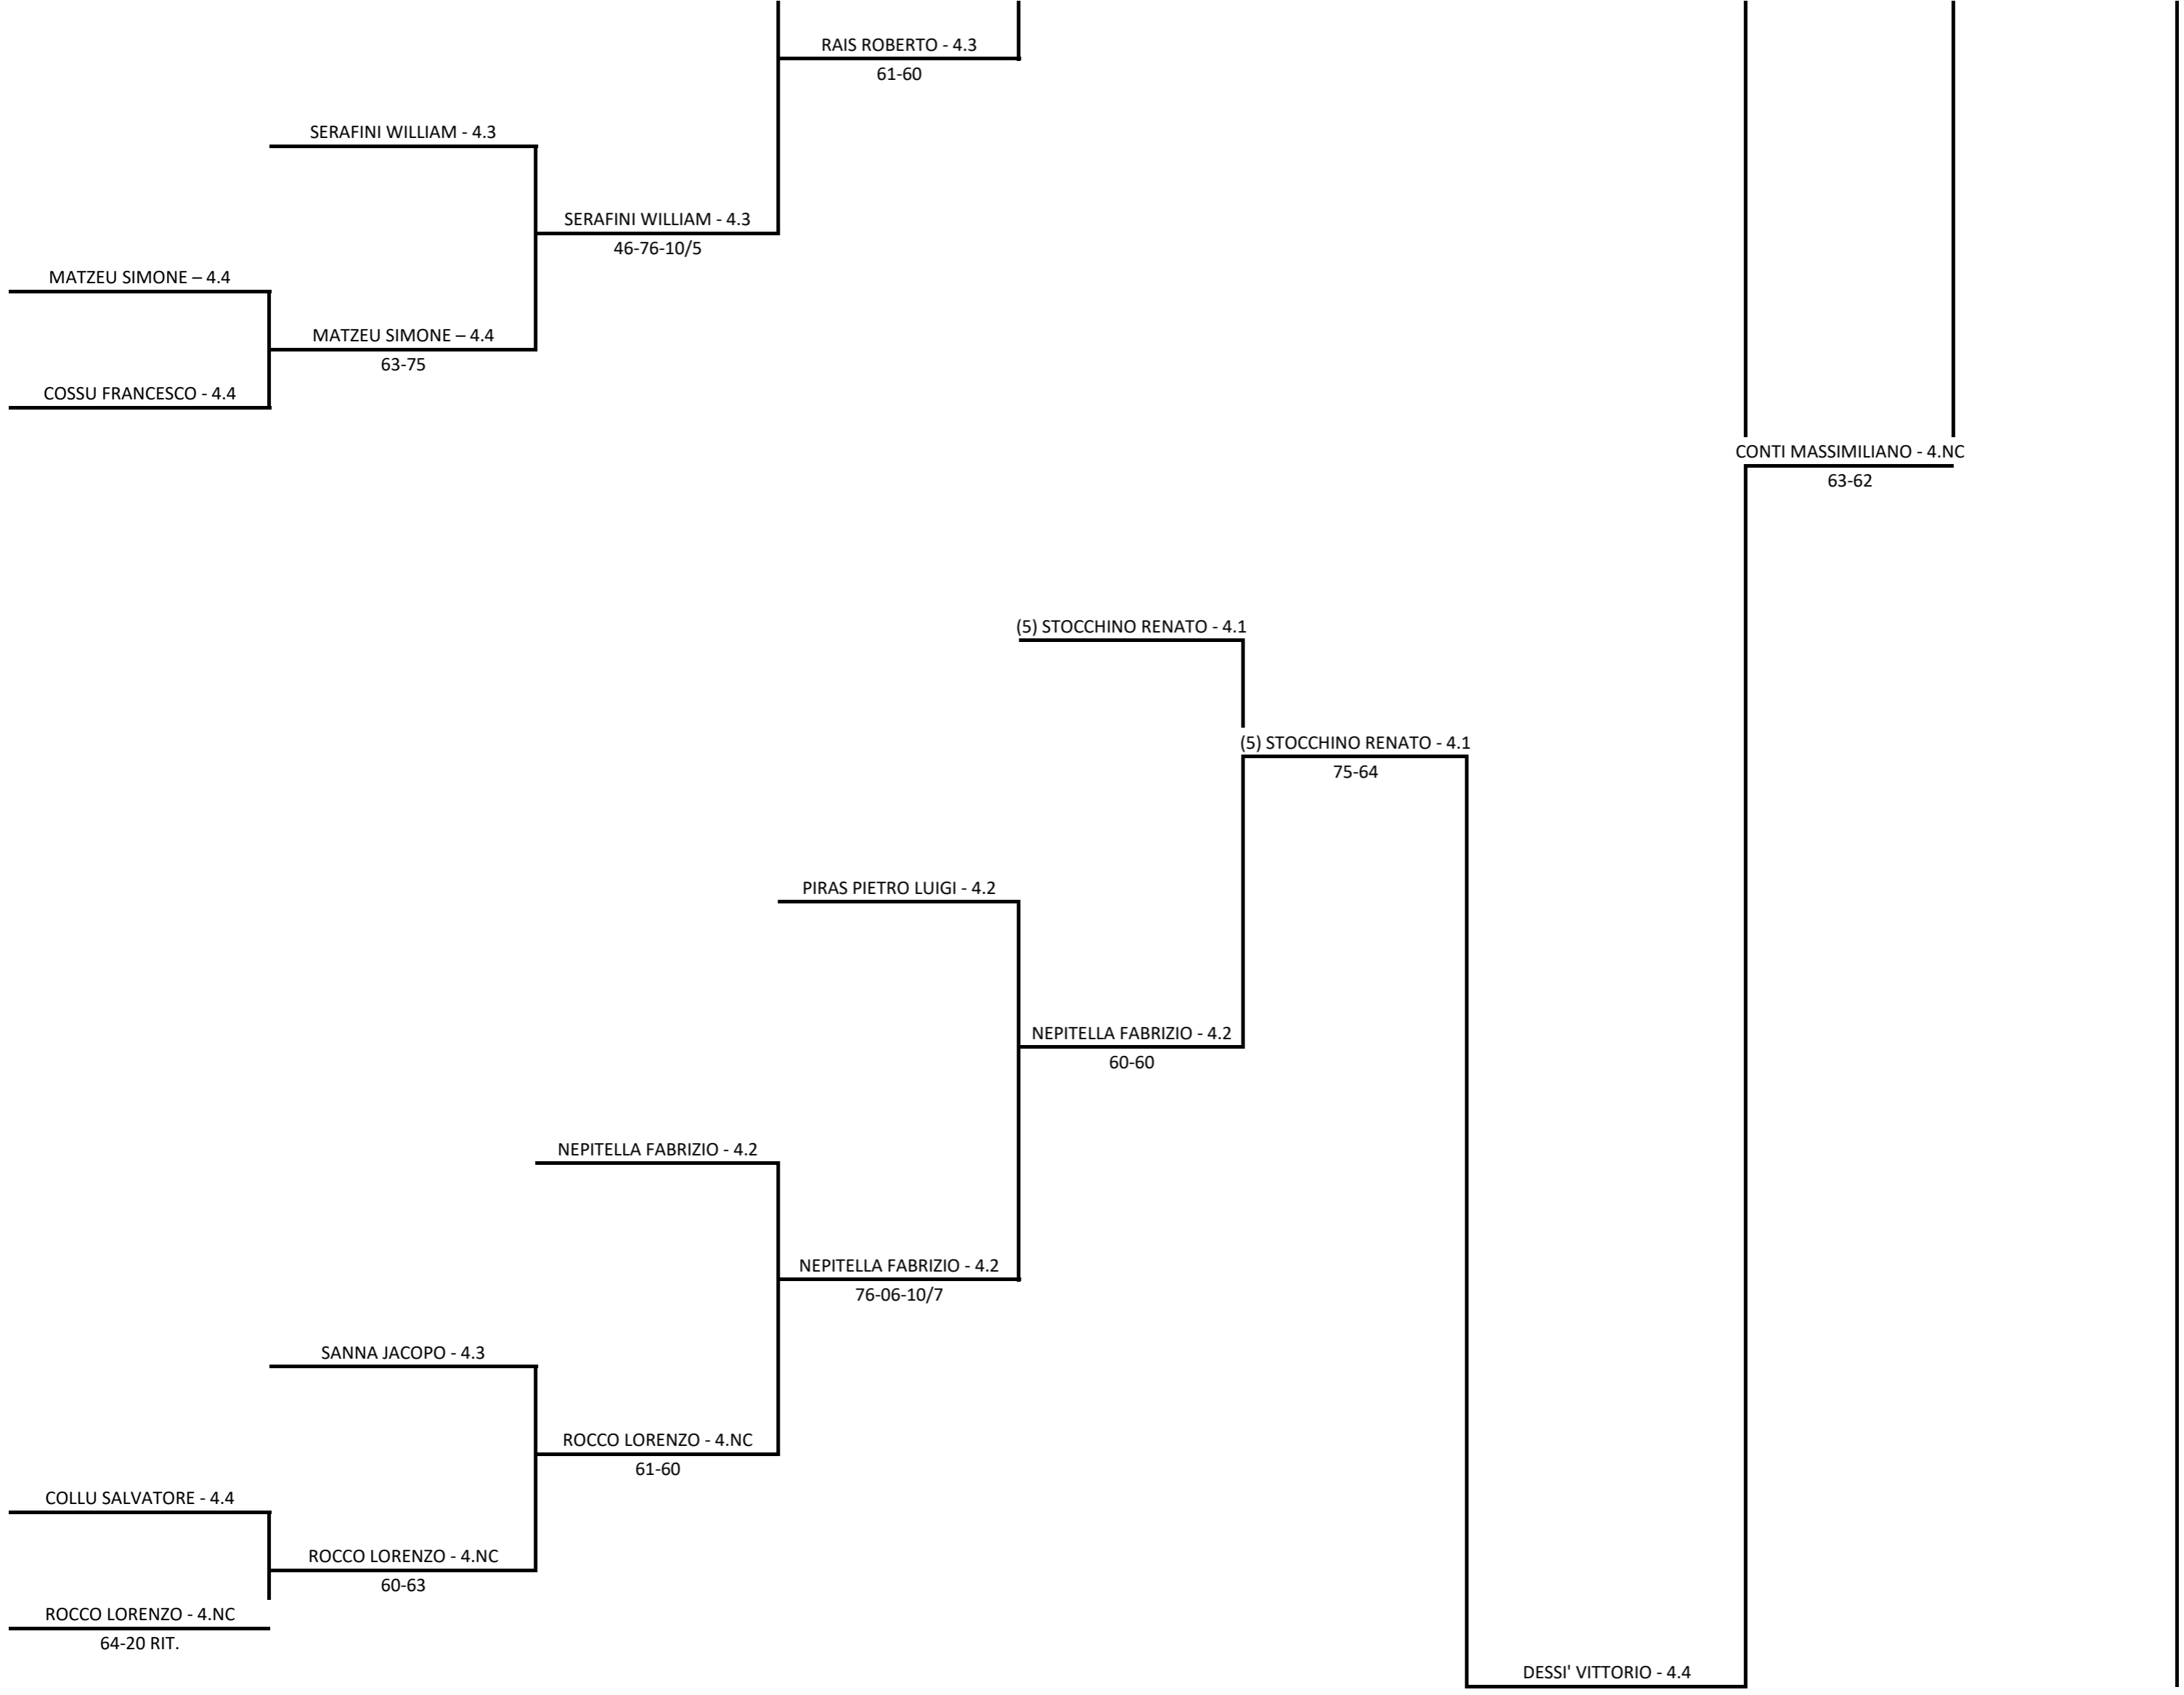

Singolare Maschile Open LIM. 4.NC - 4.1 - Tabellone Finale

05/10/2020 - 18/10/2020 iscritti n° 106

Tabellone compilato il 03/10/2020 alle ore 19:03 e subito esposto

Il Giudice Arbitro: SCHINARDI SIMONE

Il Giudice Arbitro compilatore tabelloni: DE MONTIS ALESSANDRO