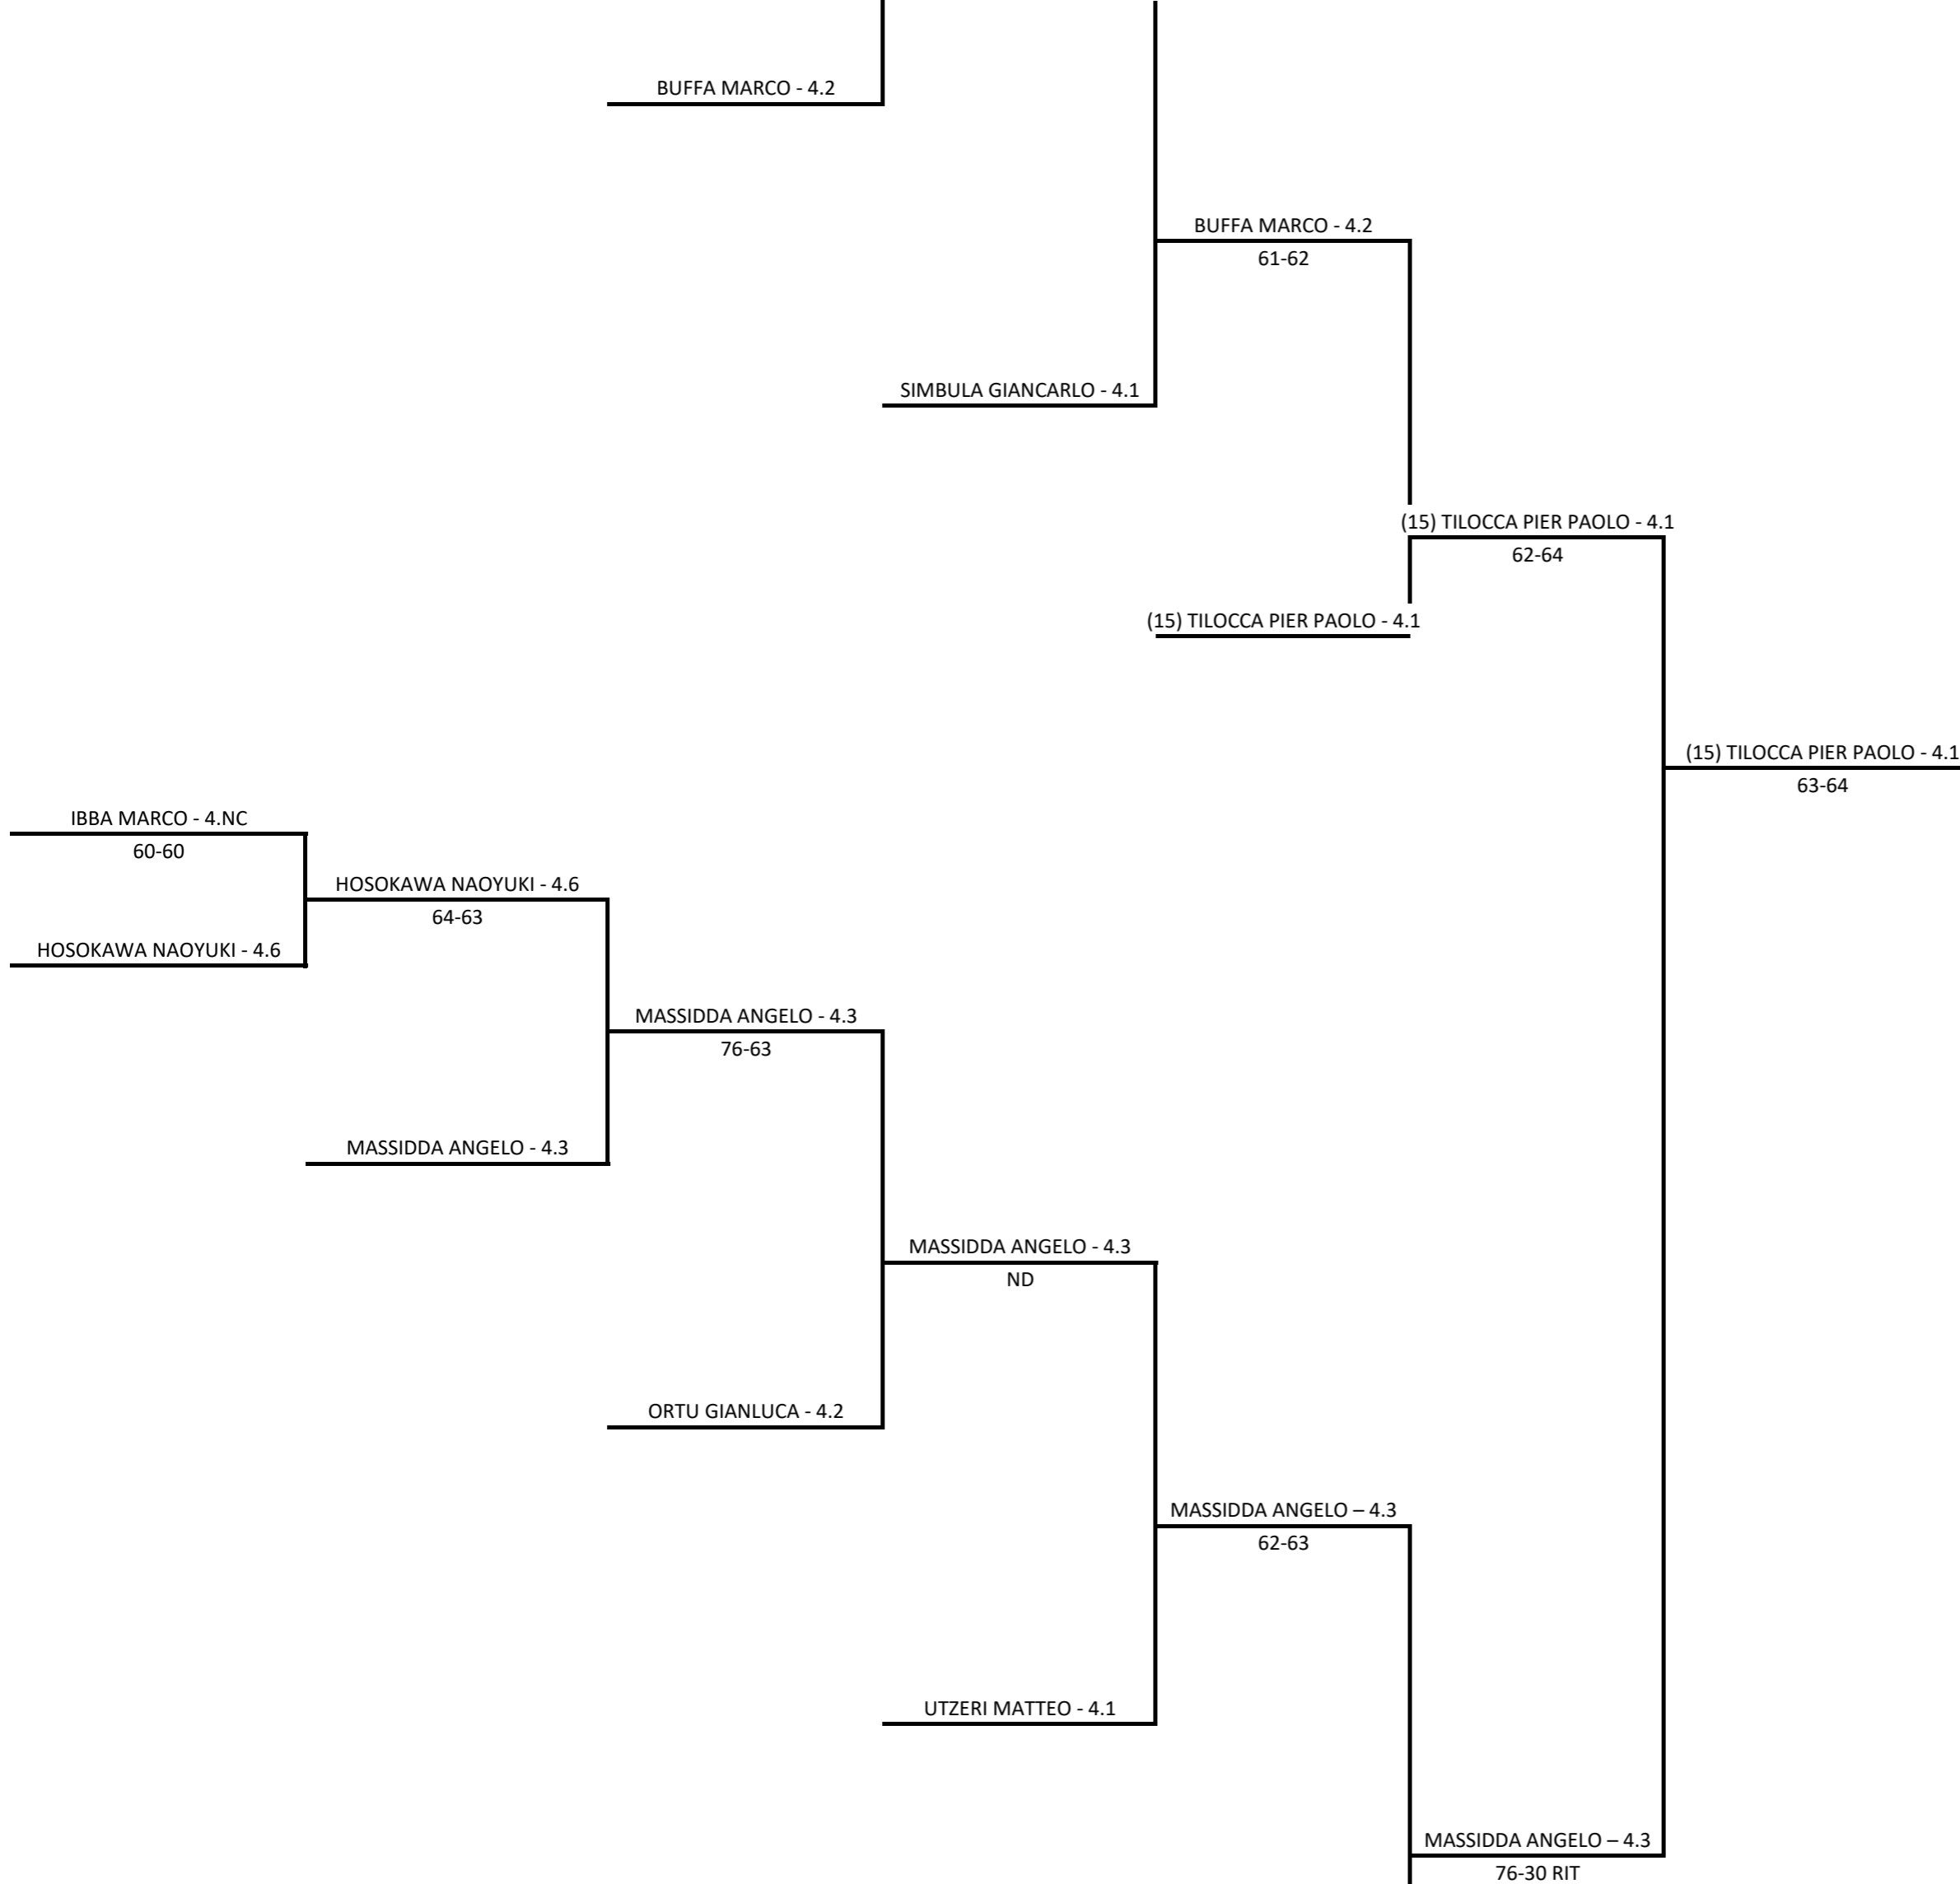

**CAMPIONE SARDO 2020
NEL SINGOLARE DI 4^ CATEGORIA**

CONTI MASSIMILIANO

26-62-10 7

SANNA SERCI MARGHERITA – 4.3

PIANO MARIA ELISA - 4.5

75-63

(4) MARCEDDU ERIKA - 4.1

PAOLONE ANNA – 4.2