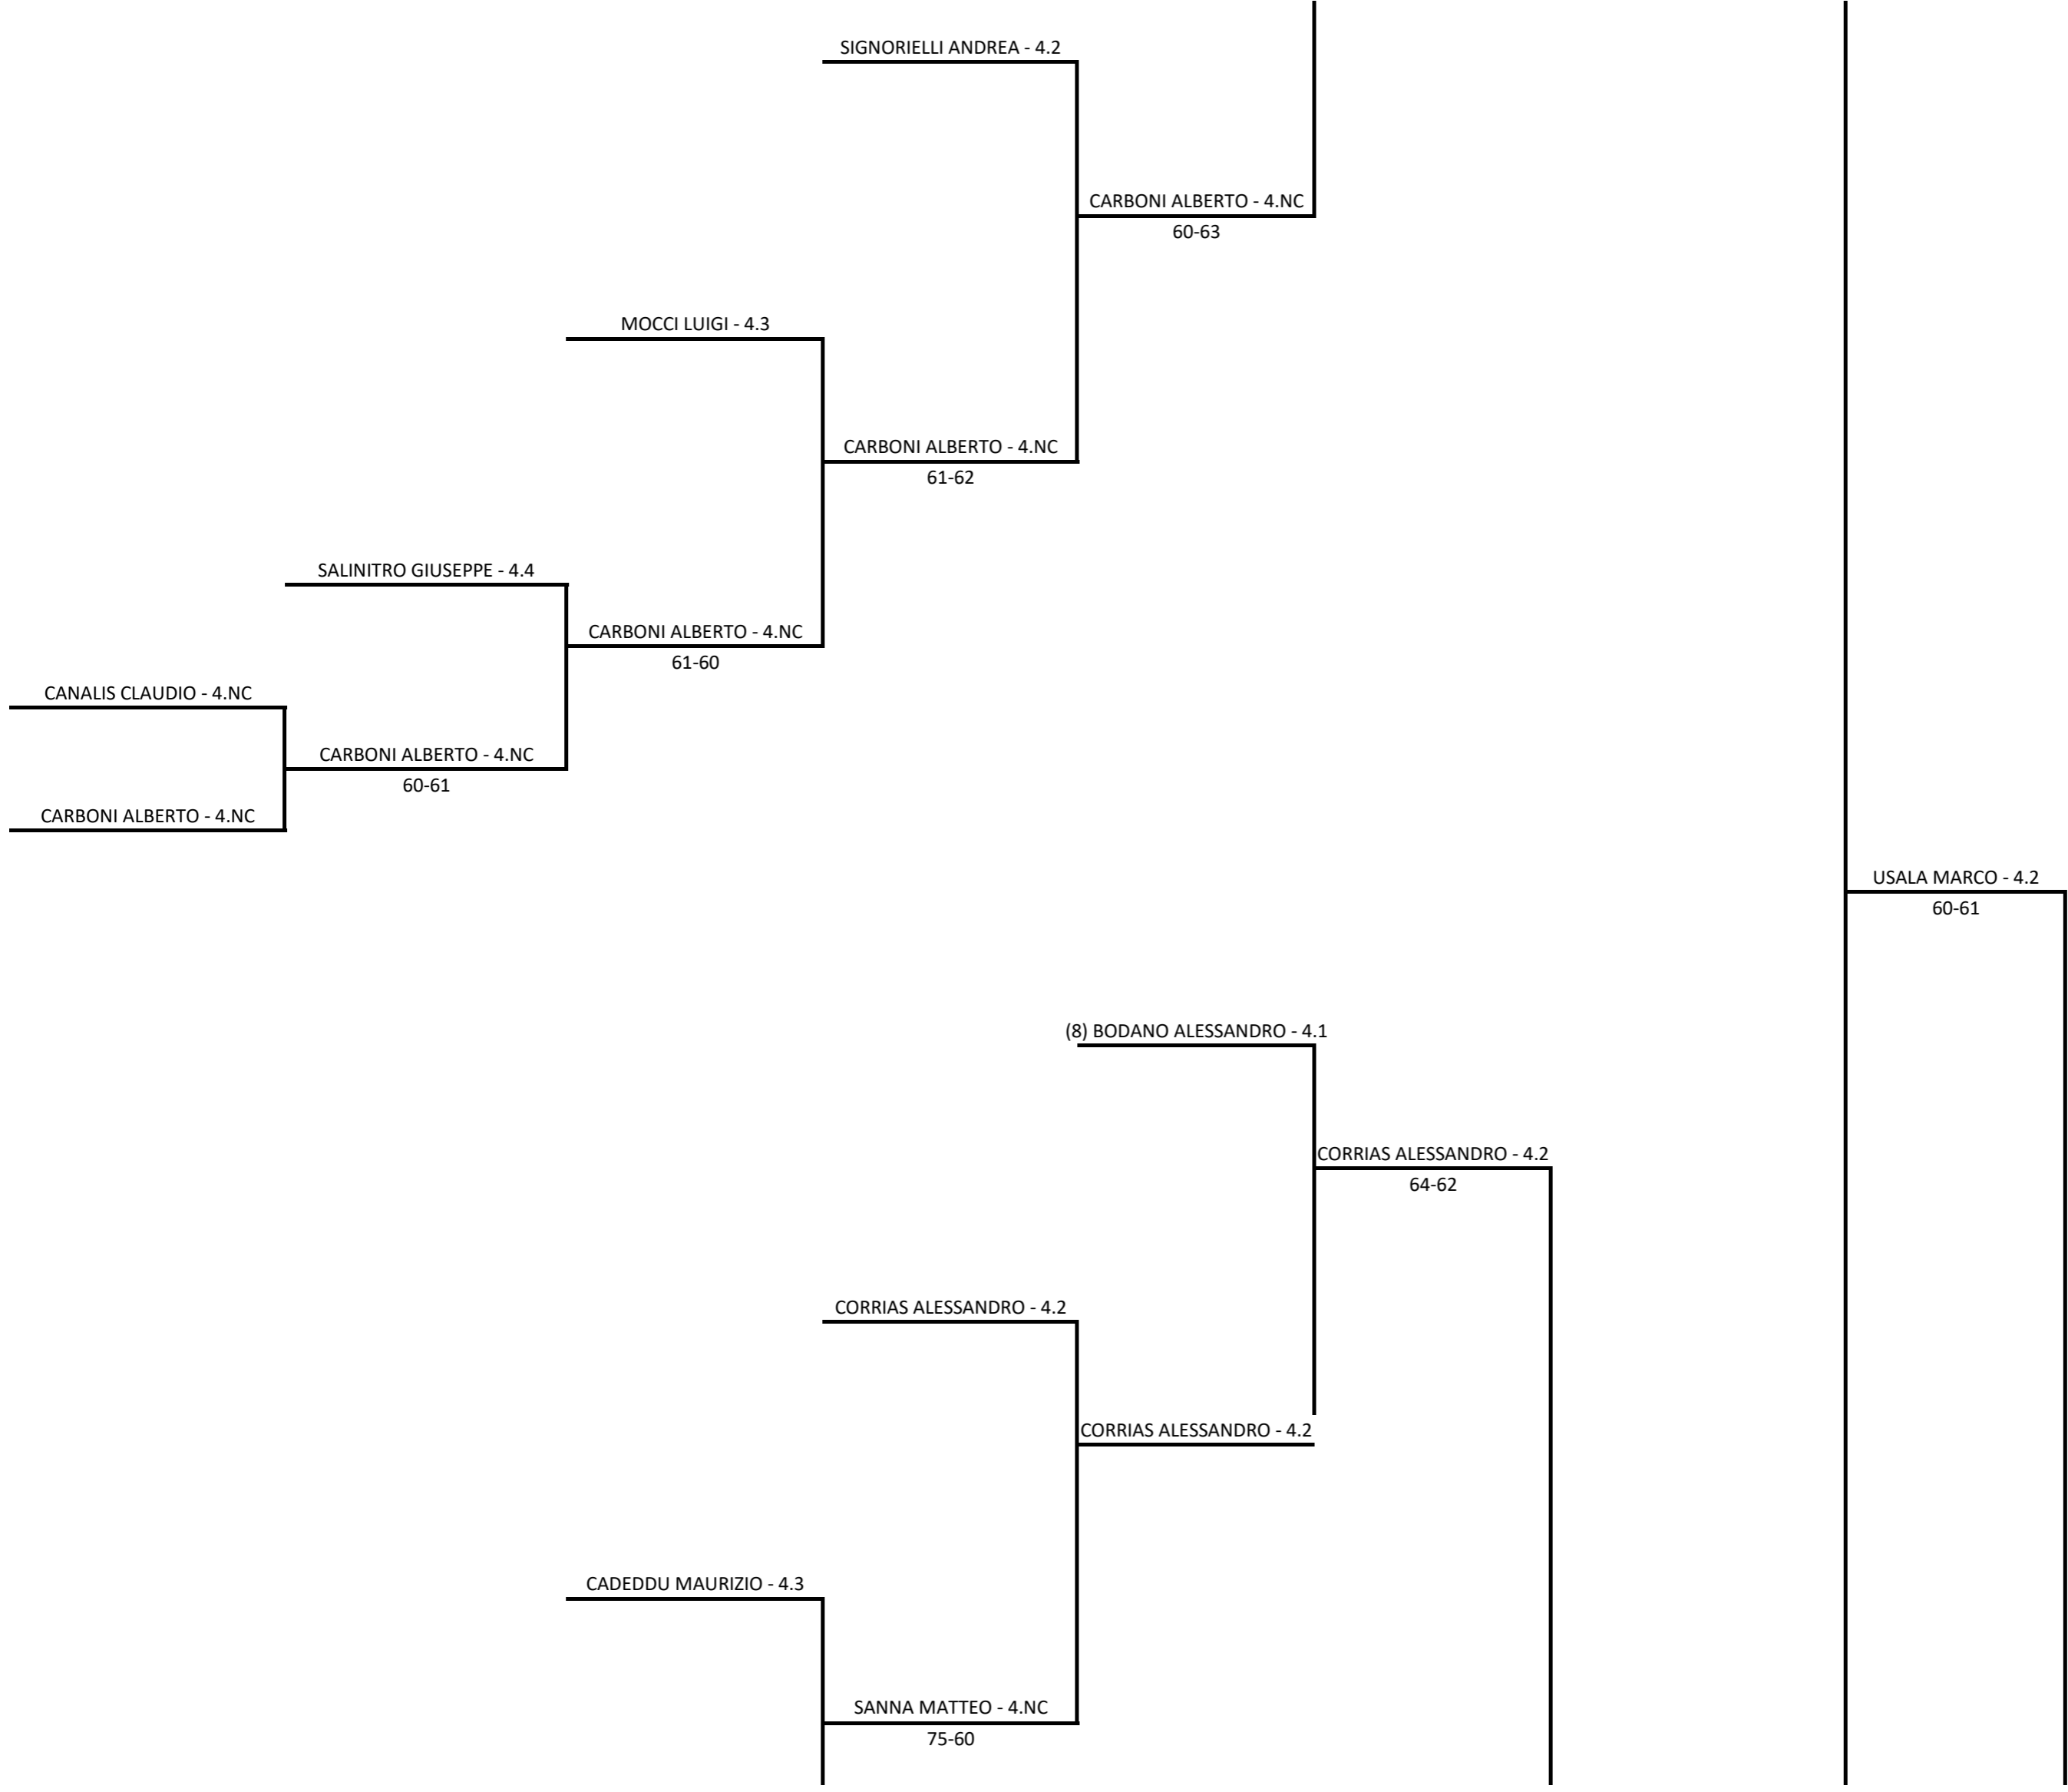

Singolare Maschile Open LIM. 4.NC - 4.1 - Tabellone Finale

05/10/2020 - 18/10/2020 iscritti n° 106

Tabellone compilato il 03/10/2020 alle ore 19:03 e subito esposto

Il Giudice Arbitro: SCHINARDI SIMONE

Il Giudice Arbitro compilatore tabelloni: DE MONTIS ALESSANDRO