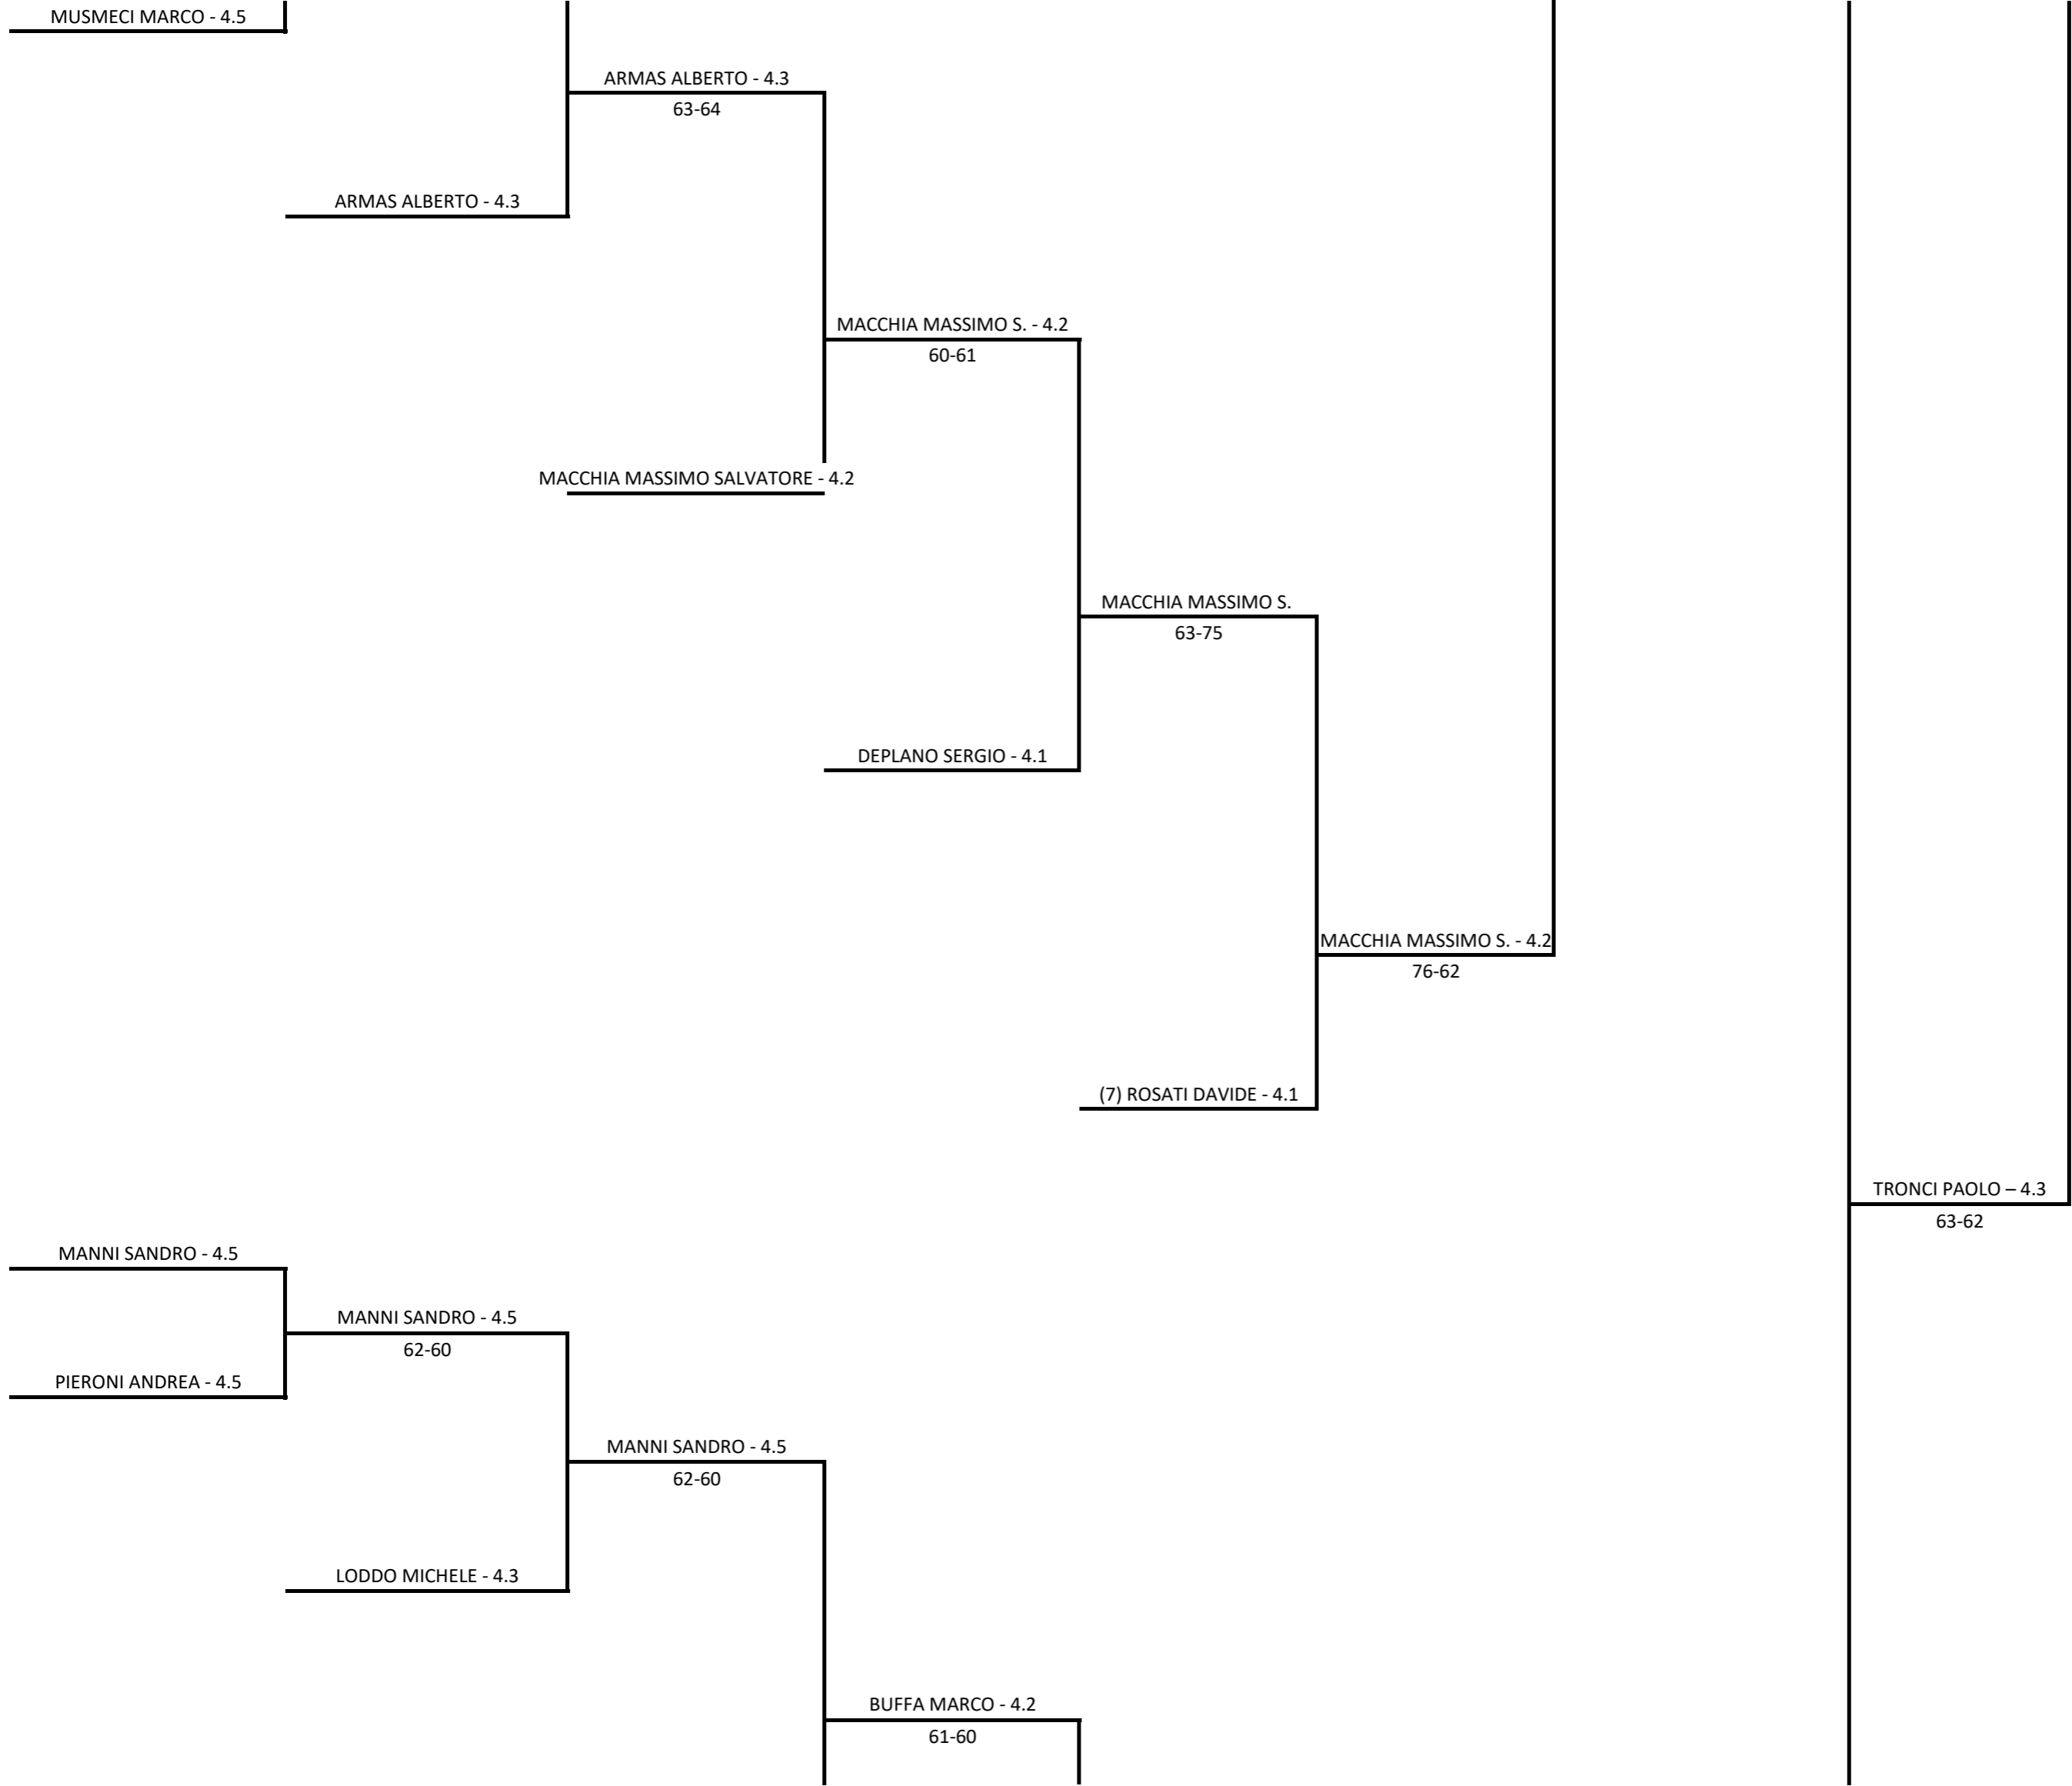

**CAMPIONE SARDO 2020
NEL SINGOLARE DI 4^ CATEGORIA**

CONTI MASSIMILIANO

26-62-10 7

SANNA SERCI MARGHERITA – 4.3

PIANO MARIA ELISA - 4.5

75-63

(4) MARCEDDU ERIKA - 4.1

PAOLONE ANNA – 4.2