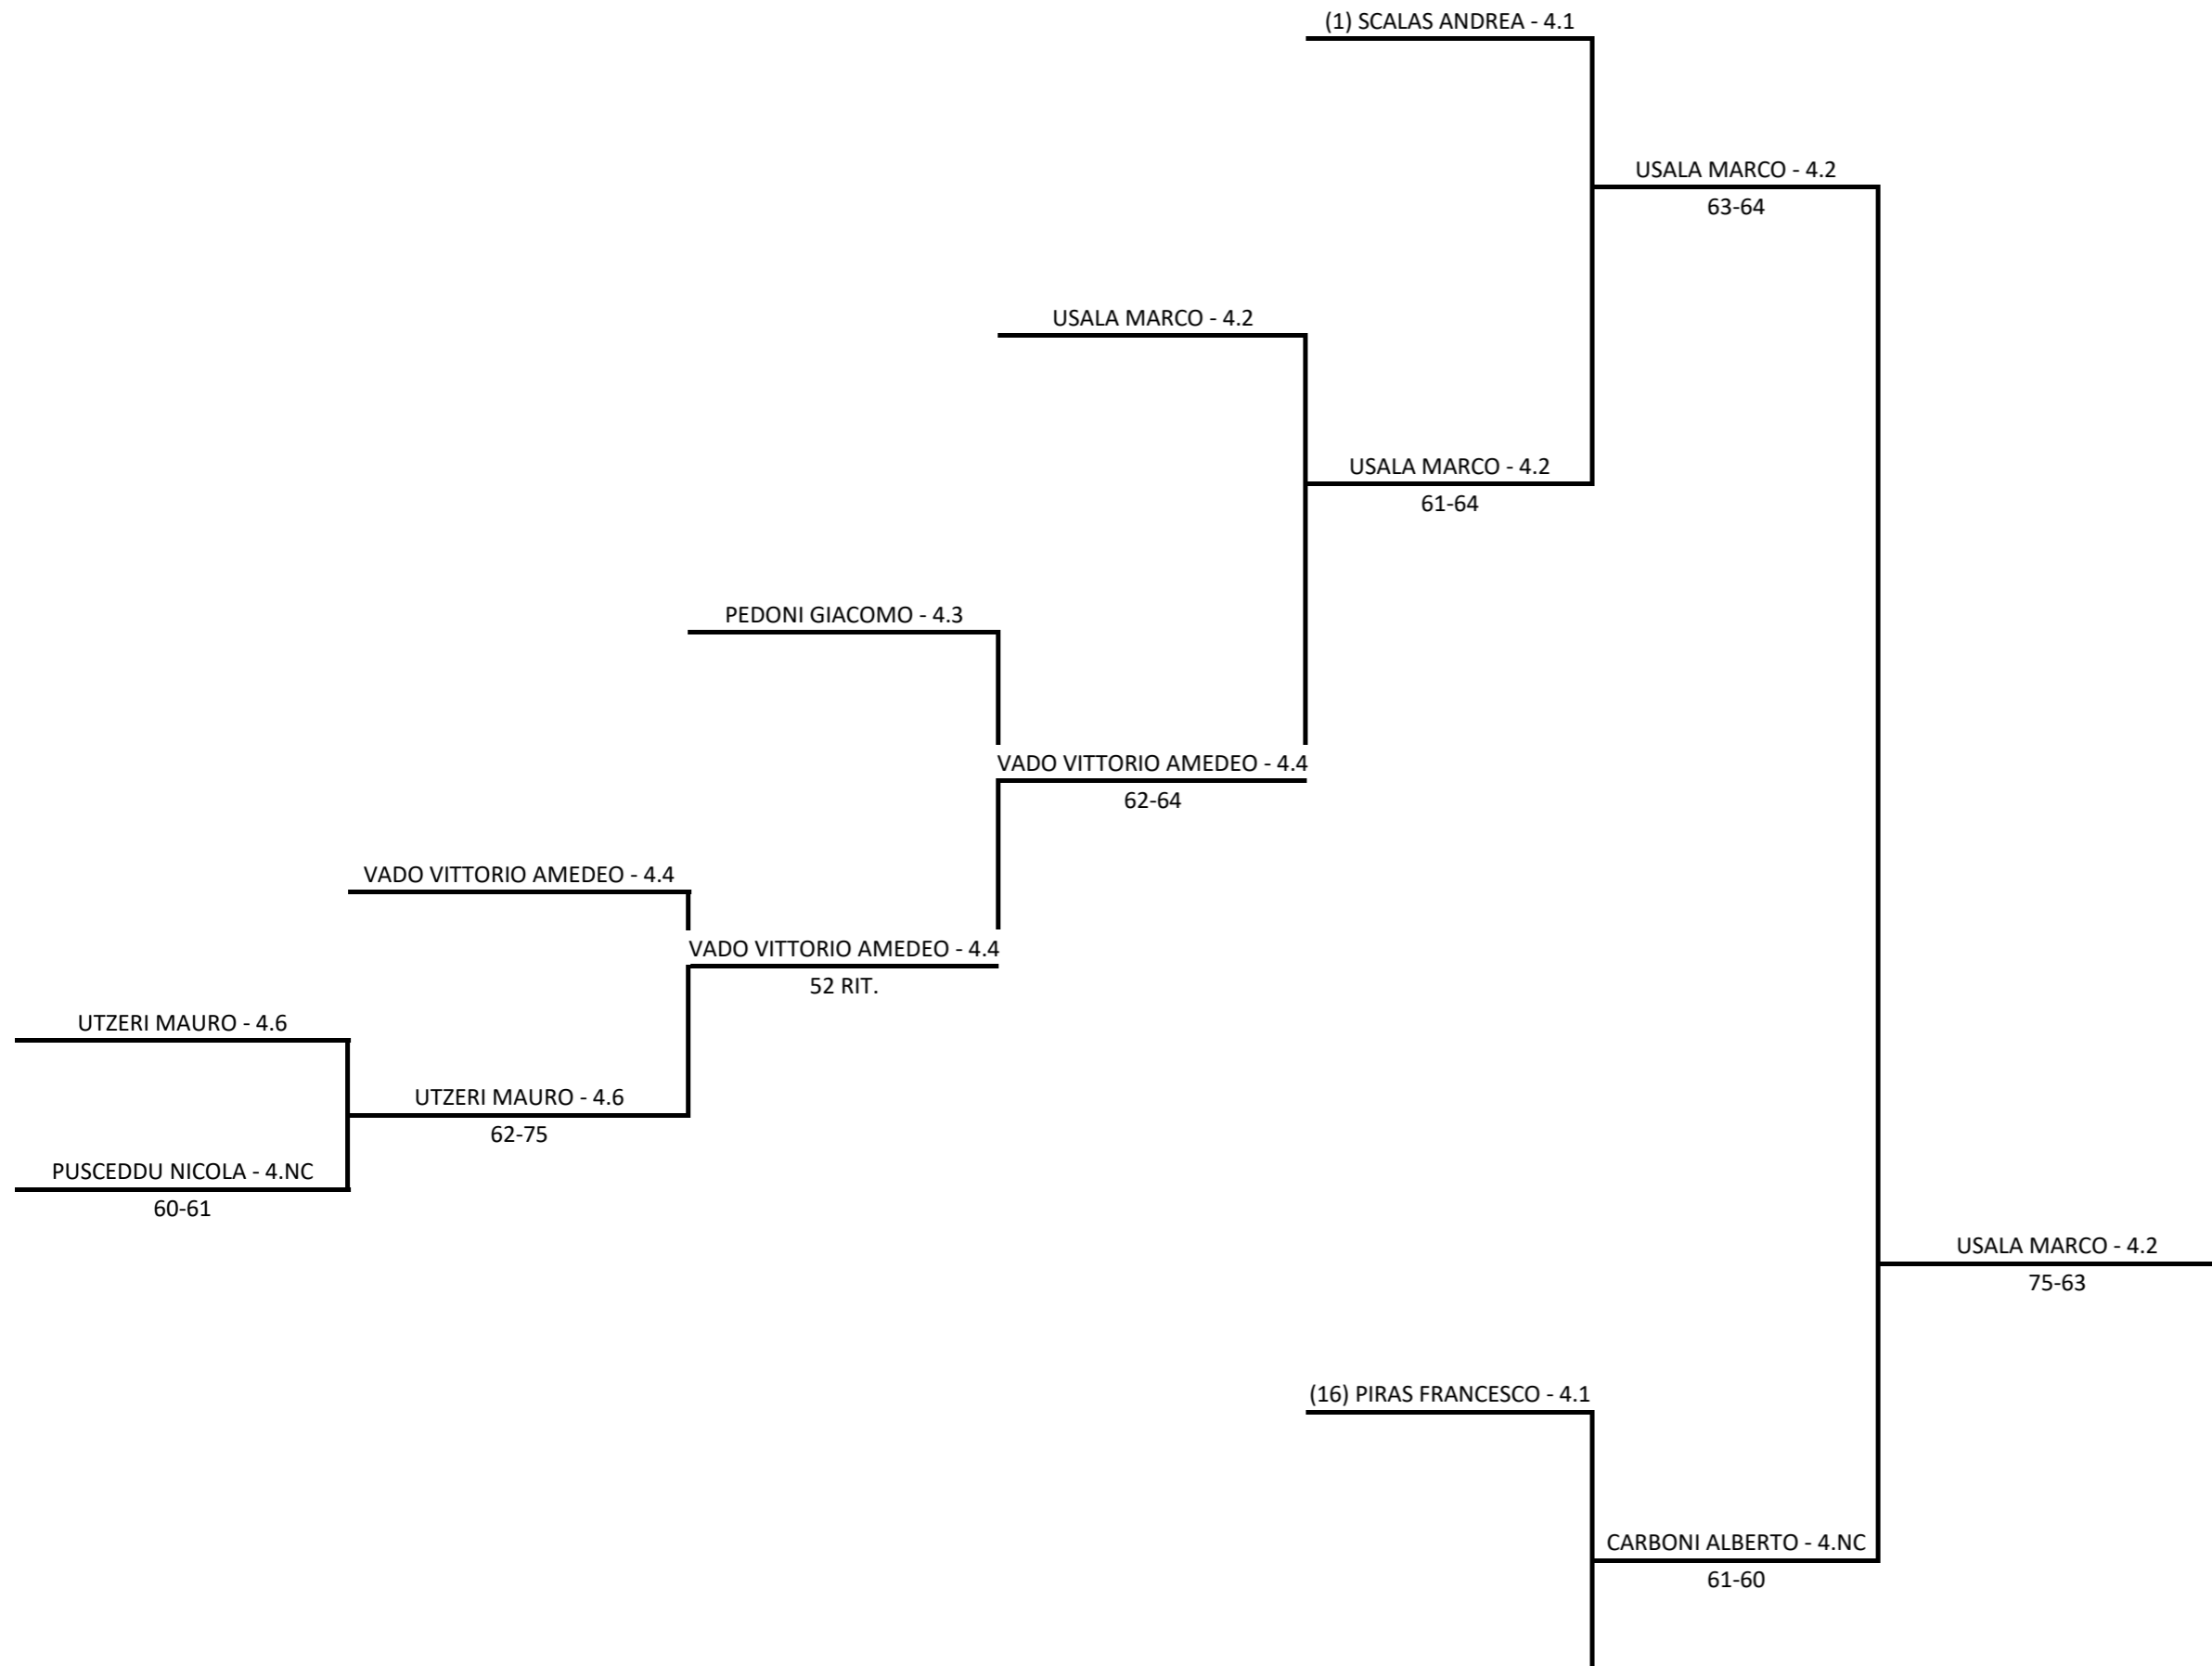

Singolare Maschile Open LIM. 4.NC - 4.1 - Tabellone Finale

05/10/2020 - 18/10/2020 iscritti n° 106

Tabellone compilato il 03/10/2020 alle ore 19:03 e subito esposto

Il Giudice Arbitro: SCHINARDI SIMONE

Il Giudice Arbitro compilatore tabelloni: DE MONTIS ALESSANDRO