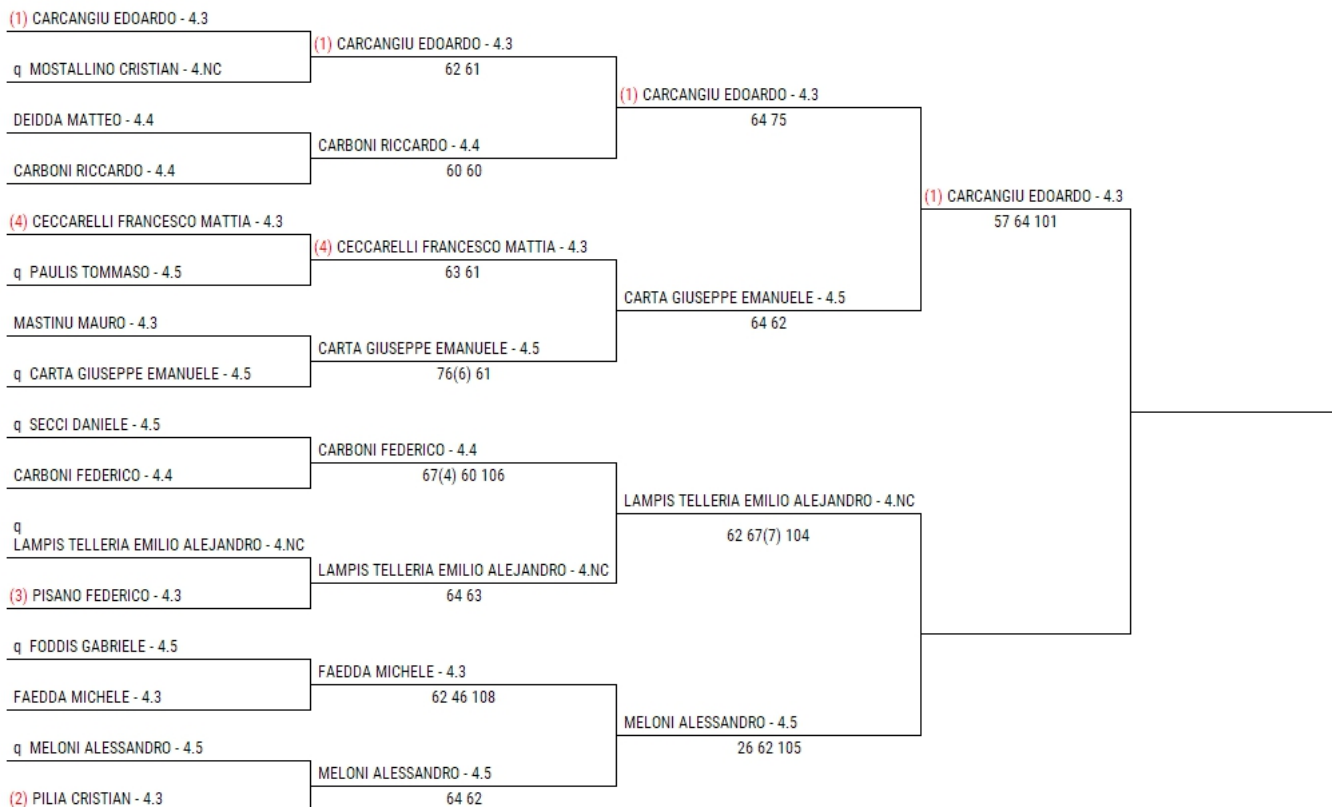

		(1) FODDIS GABRIELE - 4.5	
PORCU TOMMASO - 4.NC	FALQUI TOMMASO - 4.NC		(1) FODDIS GABRIELE - 4.5
FALQUI TOMMASO - 4.NC	n.d.	64 60	
		(2) CARTA GIUSEPPE EMANUELE - 4.5	
SANNA LUCA - 4.NC	SANNA LUCA - 4.NC		(2) CARTA GIUSEPPE EMANUELE - 4.5
LODDO SIMONE - 4.6	60 63	n.d.	
		(3) SECCI DANIELE - 4.5	
PINNA MARCO - 4.NC	ARU EDOARDO - 4.NC		(3) SECCI DANIELE - 4.5
ARU EDOARDO - 4.NC	75 75	16 63 103	
		(4) PAULIS TOMMASO - 4.5	
PIU LORENZO - 4.NC	PIU LORENZO - 4.NC		(4) PAULIS TOMMASO - 4.5
CANCEDDA STEFANO - 4.NC	n.d.	75 64	
		(5) MELONI ALESSANDRO - 4.5	
USAI LORENZO - 4.NC	PIERONI LUCA - 4.NC		(5) MELONI ALESSANDRO - 4.5
PIERONI LUCA - 4.NC	67(0) 62 119	61 60	
		(6) BERNARDINI FILIPPO - 4.6	
SIMEONI TOMMASO - 4.NC	(6) BERNARDINI FILIPPO - 4.6	60 64	
MOSTALLINO CRISTIAN - 4.NC			MOSTALLINO CRISTIAN - 4.NC
CARTA ALESSANDRO - 4.NC	MOSTALLINO CRISTIAN - 4.NC	75 61	61 46 105
		(7) DESSY GABRIELE - 4.6	
LAMPIS TELLERIA EMILIO ALEJANDRO - 4.NC	LAMPIS TELLERIA EMILIO ALEJANDRO - 4.NC	n.d.	
MASSIDDA LUCA - 4.6			LAMPIS TELLERIA EMILIO ALEJANDRO - 4.NC
TABERLET ANDREA - 4.NC	MASSIDDA LUCA - 4.6	n.d.	76(8) 62